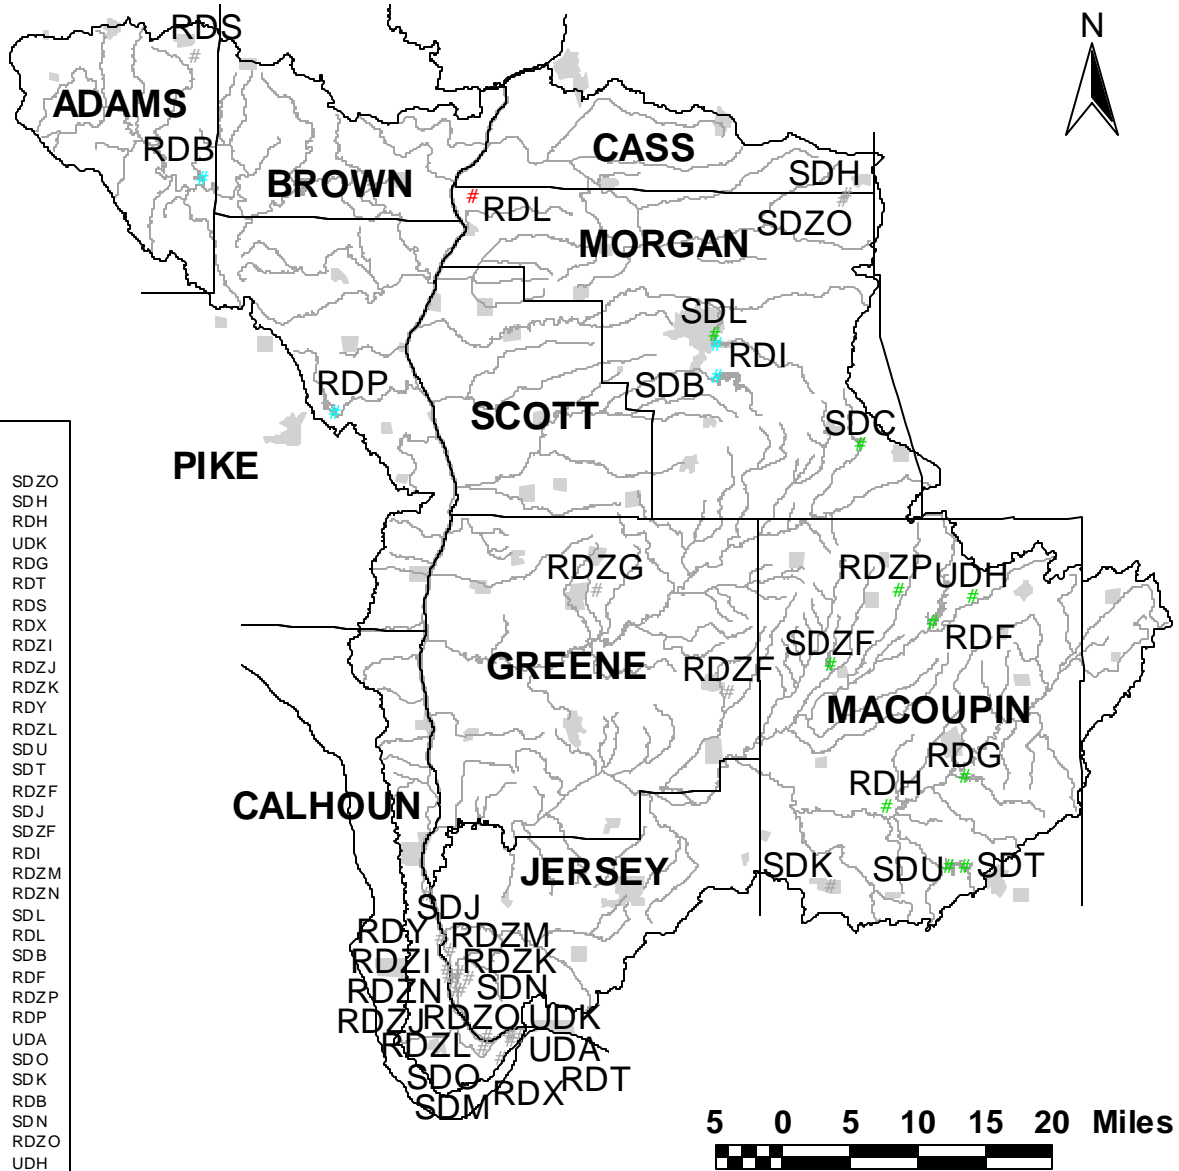

18. Lower Illinois/Macoupin River Watershed

LAKE CODES	
ASHLAND-NEW LAKE	SDZO
ASHLAND-OLD	SDH
BEAVER DAM	RDH
BEAVER POND	UDK
CARLINVILLE	RDG
CHICKAHAMA	RDT
CLAYTON	RDS
CLEAR (CALHOUN)	RDX
DEEP	RDZI
FLAT	RDZJ
FOWLER	RDZK
FULLER	RDY
GILBERT	RDZL
GILLESPIE NEW	SDU
GILLESPIE OLD	SDT
GREENFIELD	RDZF
HEMBOLD	SDJ
HETTICK	SDZF
JACKSONVILLE	RDI
LITTLE FLAT	RDZM
LONG (JERSEY)	RDZN
MAUVAISSE TERRE	SDL
MEREDOSIA	RDL
MORGAN	SDB
OTTER	RDF
PALMYRA-MODESTO	RDZP
PITTSFIELD	RDP
POHLMAN	UDA
ROYAL	SDO
SHIPMAN	SDK
SILOAM SPRINGS	RDB
SILVER (CALHOUN)	SDN
STUMP	RDZO
SUNSET (MACOUPIN)	UDH
SWAN	SDM
WAVERLY	SDC
WHITE HALL	RDZG