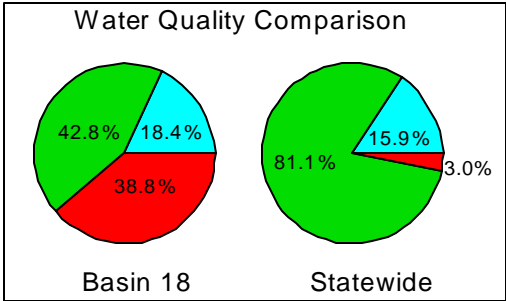

18. Lower Illinois/Macoupin River Watershed

LAKE CODES	
ASHLAND-NEW LAKE	SDZO
ASHLAND-OLD	SDH
BEAVER DAM	RDH
BEAVER POND	UDK
CARLINVILLE	RDG
CHICKAHAMA	RDT
CLAYTON	RDS
CLEAR (CALHOUN)	RDX
DEEP	RDZI
FLAT	RDZJ
FOWLER	RDZK
FULLER	RDY
GILBERT	RDZL
GILLESPIE NEW	SDU
GILLESPIE OLD	SDT
GREENFIELD	RDZF
HEMBOLD	SDJ
HETTICK	SDZF
JACKSONVILLE	RDI
LITTLE FLAT	RDZM
LONG (JERSEY)	RDZN
MAUVAISSE TERRE	SDL
MEREDOSIA	RDL
MORGAN	SDB
OTTER	RDF
PALMYRA-MODESTO	RDZP
PITTSFIELD	RDP
POHLMAN	UDA
ROYAL	SDO
SHIPMAN	SDK
SILOAM SPRINGS	RDB
SILVER (CALHOUN)	SDN
STUMP	RDZO
SUNSET (MACOUPIN)	UDH
SWAN	SDM
WAVERLY	SDC
WHITE HALL	RDZG